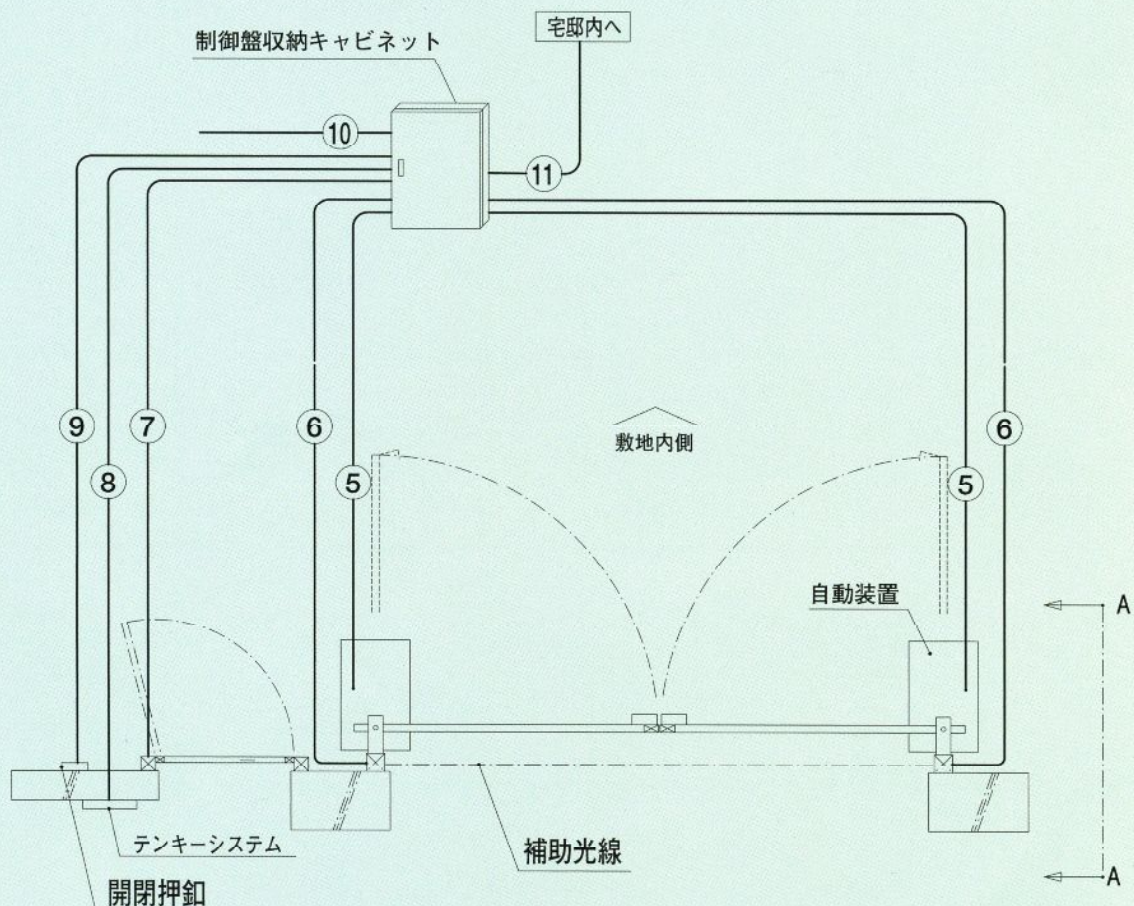

観音開き自動門扉

平面図

立面図