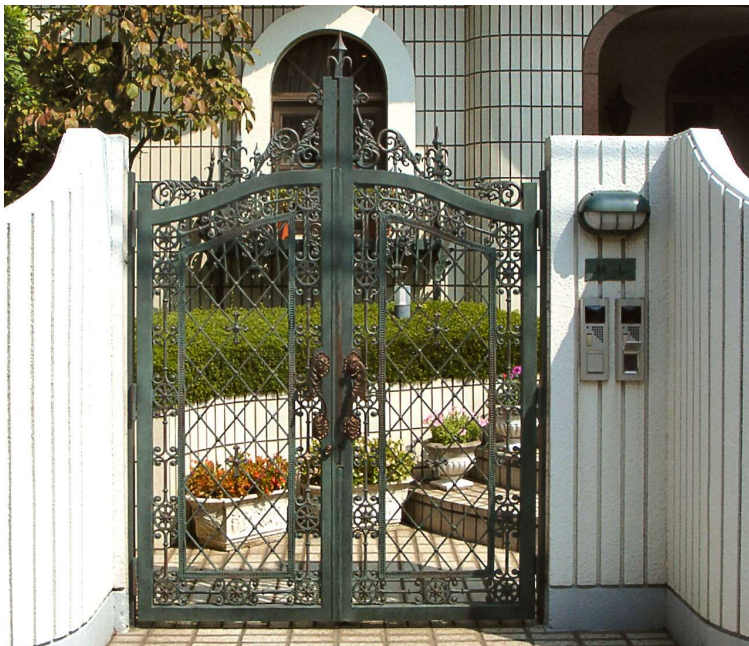

KH-116

観音開き

W2,000×H1,895

A材質
主材：スチール
デザイン：アルミ
観音開き
¥1,550,000

B材質
主材：ステンレス
デザイン：アルミ
観音開き
¥2,020,000

仕上
超耐候性フッ素樹脂塗装
色：銅青銅色

・上記価格には工事費、並びに消費税は含まれておりません。

・上記価格には工事費、並びに消費税は含まれておりません。