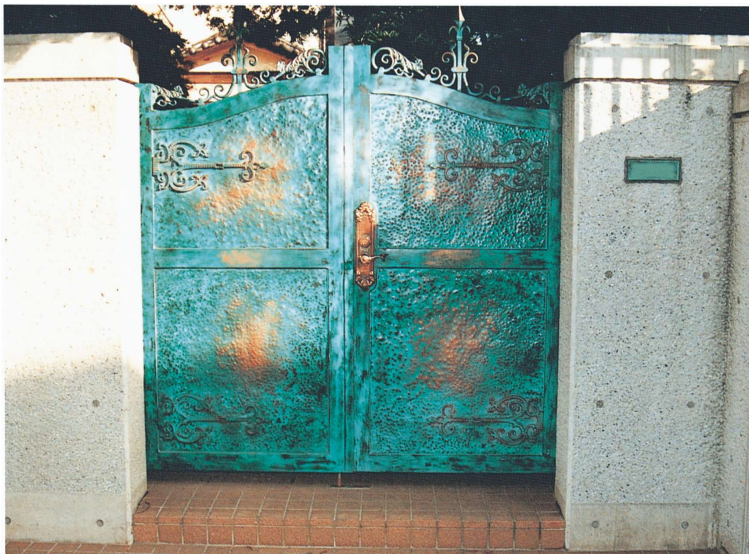

KH-094

観音開き

W1,600×H1,600

A材質

主材：スチール
パネル：スチール
観音開き
¥1,280,000

B材質

主材：ステンレス
パネル：ステンレス
観音開き
¥1,660,000

仕上

フタル酸樹脂塗装
色：銅青銅色