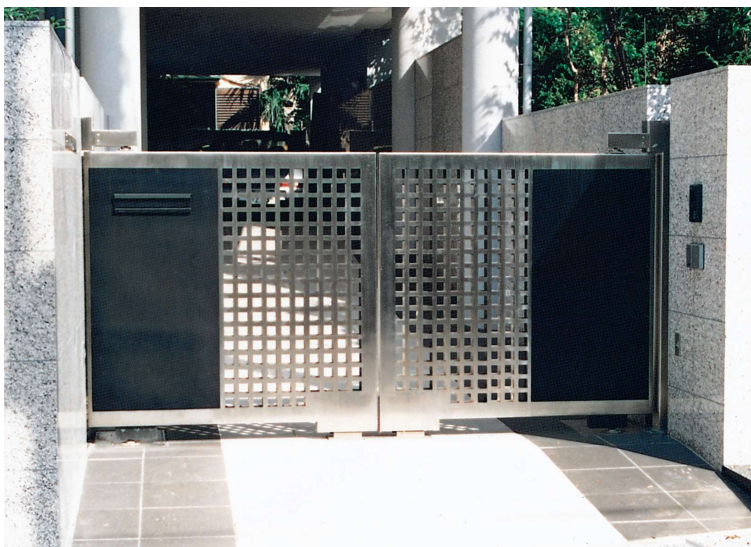

B材質

主材：ステンレス
格子：アルミ
観音開き
¥2,700,000

仕上

超耐候性フッ素樹脂塗装
色：銅黒ボカシ色

KH-110

観音開き
(ポスト付き)

W3,000×H1,700

B材質