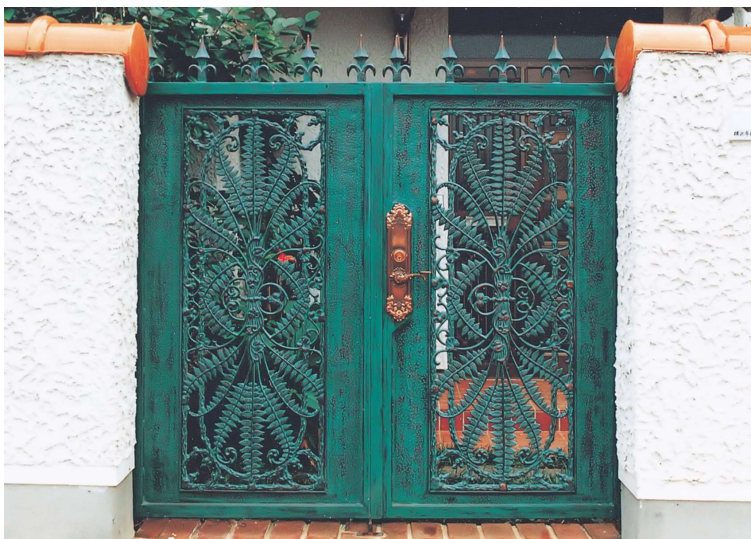

B材質
主材：ステンレス
格子：アルミ
観音開き
¥2,030,000

仕上
超耐候性フッ素樹脂塗装
色：黒青銅色

KH-114

観音開き

W1,600×H1,500

A材質
主材：スチール
デザイン：アルミ
観音開き
¥980,000

B材質
主材：ステンレス
デザイン：アルミ
観音開き
¥1,280,000

仕上
フタル酸樹脂塗装
色：銅青銅色