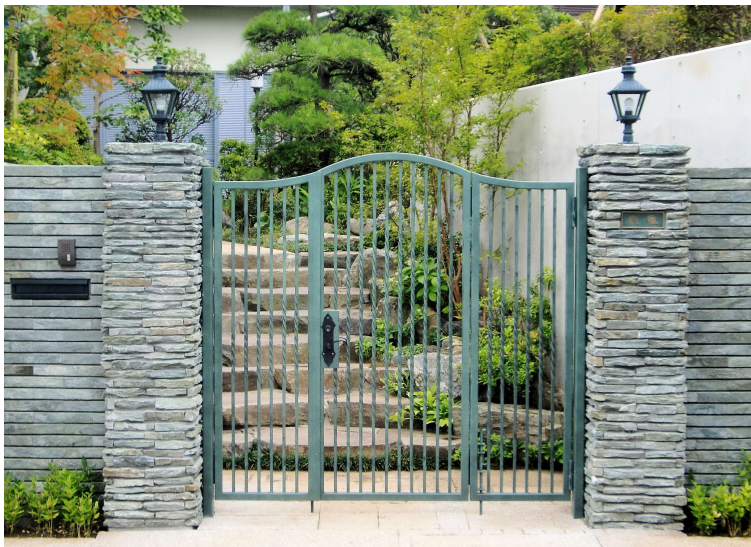

KH-085

観音開き3枚折戸 W1,900×H1,900

ワイドにオープン
全面開放出来ます

A材質
主材：スチール
観音開き
¥1,050,000

B材質
主材：ステンレス
観音開き
¥1,370,000

仕上
超耐候性フッ素樹脂塗装
色：黒青銅色