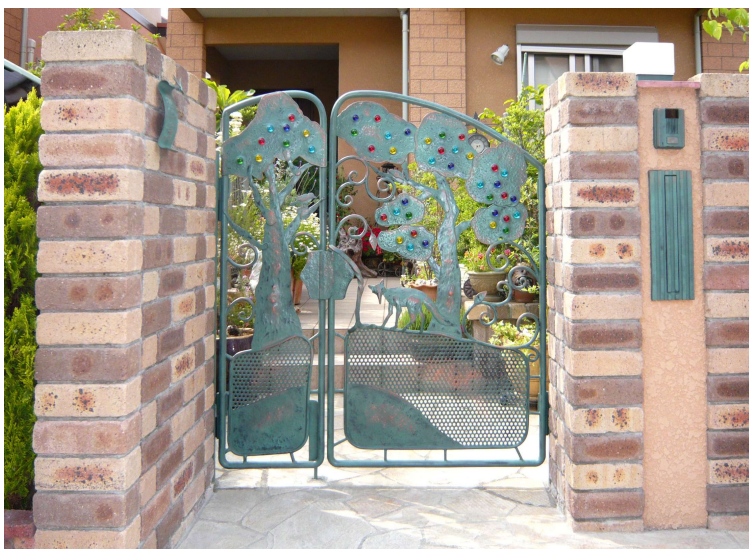

KH-118

観音開き W1,200×H1,500

B材質
主材：ステンレス

観音開き
¥1,700,000

仕上
超耐候性フッ素樹脂塗装
色：銅青銅色

お客様持ち込みデザイン