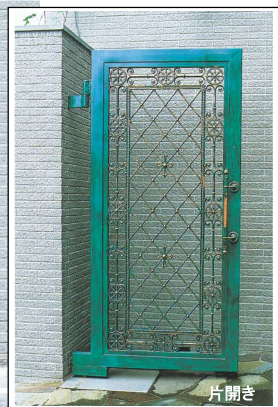

主材：ステンレス
パネル：ステンレス
観音開き
¥2,680,000

仕上

超耐候性フッ素樹脂塗装
色：黒艶消し+HLL仕上

KH-112

観音開き

W1,600×H1,600

A材質

主材：スチール
デザイン：アルミ
観音開き
¥1,050,000

B材質

主材：ステンレス
デザイン：アルミ
観音開き
¥1,350,000

仕上

超耐候性フッ素樹脂塗装
色：銅黒ボカシ色

・上記価格には工事費、並びに消費税は含まれておりません。

・上記価格には工事費、並びに消費税は含まれておりません。

KH-113

観音開き
片開き

W1,900×H2,000
W1,000×H2,000

A材質
主材：スチール
デザイン：アルミ
観音開き
¥1,900,000
片開き
¥1,400,000

B材質
主材：ステンレス
デザイン：アルミ
観音開き
¥2,470,000
片開き
¥1,820,000

仕上
フタル酸樹脂塗装
色：銅青銅色

KH-115

観音開き

W2,000×H1,900

A材質
主材：スチール
格子：アルミ
観音開き
¥1,560,000