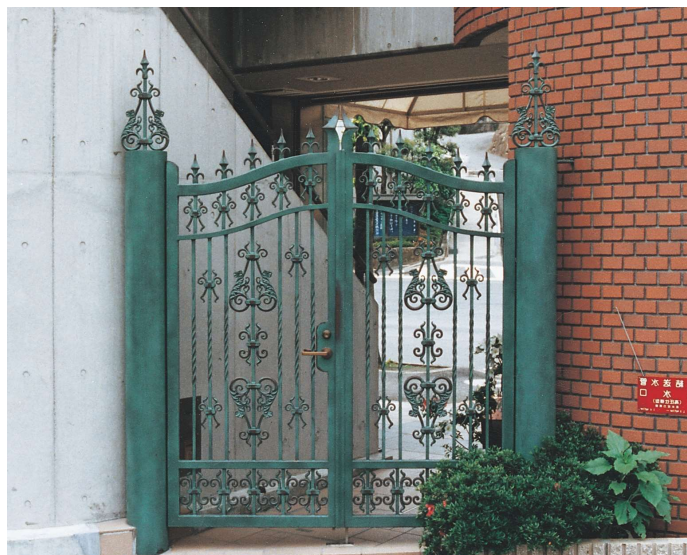

KH-098

観音開き

W1,800×H2,500

A材質
主材：スチール
デザイン：アルミ
観音開き
¥1,400,000

B材質
主材：ステンレス
デザイン：アルミ
観音開き
¥1,820,000

仕上
超耐候性フッ素樹脂塗装
色：銅青銅色