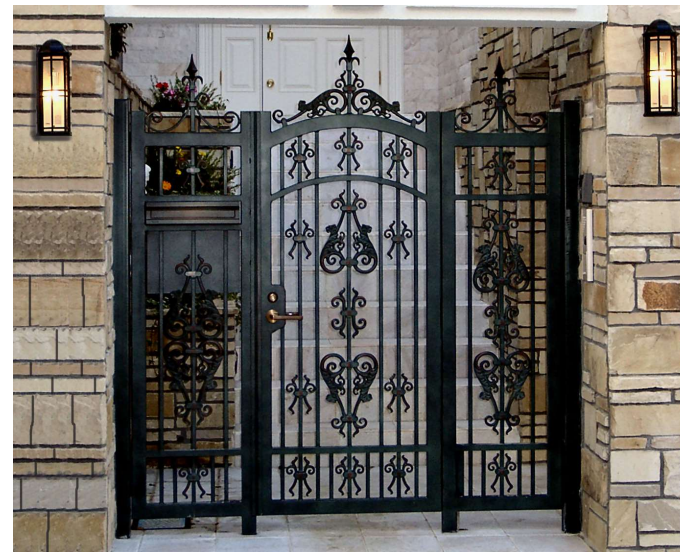

KH-088

観音開き3枚折戸 W2,000×H2,200

A材質(ポスト付き)
主材：スチール
デザイン：アルミ
観音開き
¥1,530,000

B材質(ポスト付き)
主材：ステンレス
デザイン：アルミ
観音開き
¥1,990,000

仕上
超耐候性フッ素樹脂塗装
色：黒青銅色