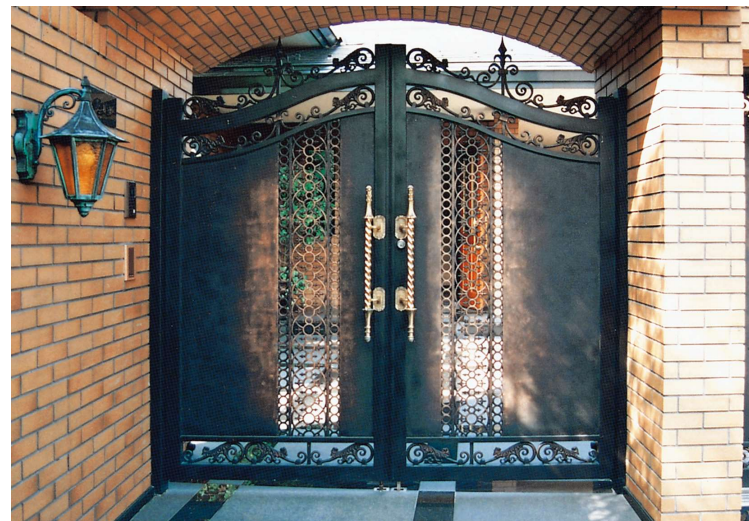

主材：ステンレス
面材：ステンレス
観音開き
¥2,810,000

仕上

超耐候性フッ素樹脂塗装
色：黒艶消し+HLL仕上

KH-111

観音開き

W2,300×H2,200

A材質

主材：スチール
格子：アルミ
観音開き
¥2,070,000