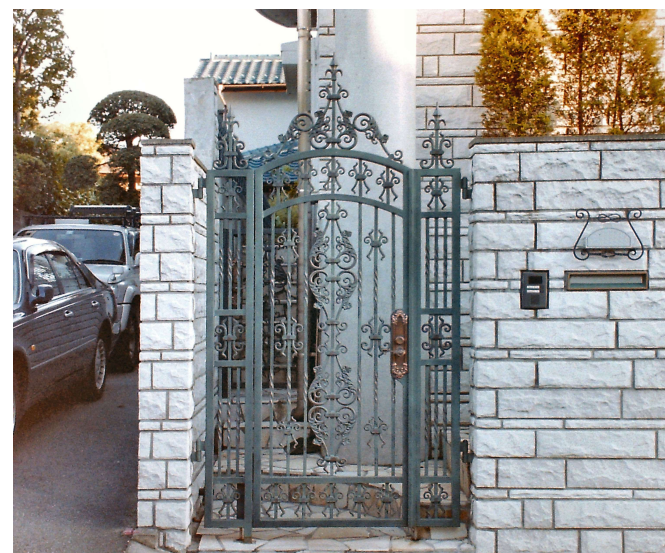

KH-092

観音開き W1,400×H2,200

ワイドにオープン
全面開放出来ます

A材質
主材：スチール
デザイン：アルミ
観音開き
￥1,050,000

B材質
主材：ステンレス
デザイン：アルミ
観音開き
￥1,370,000

仕上
超耐候性フッ素樹脂塗装
色：黒青銅色