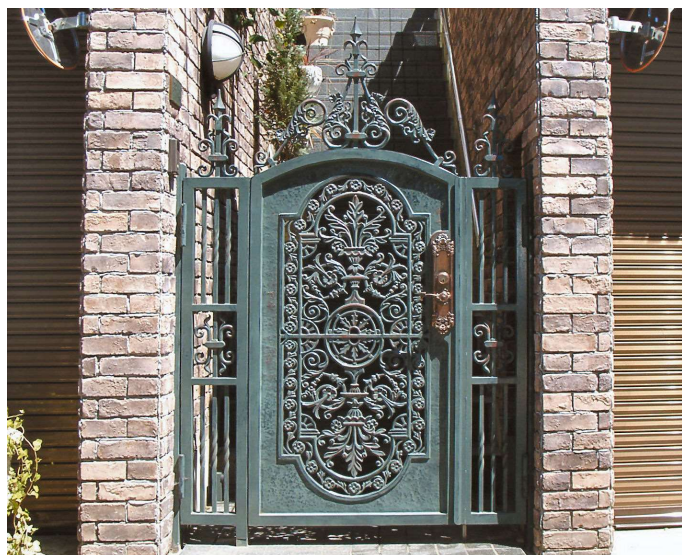

A材質
主材：スチール
デザイン：アルミ
観音開き
￥650,000

B材質
主材：ステンレス
デザイン：アルミ
観音開き
￥840,000

仕上
超耐候性フッ素樹脂塗装
色：黒青銅色

KH-090

観音開き W1,400×H1,600

ワイドにオープン
全面開放出来ます

A材質
主材：スチール
デザイン：アルミ
観音開き
￥1,160,000

B材質
主材：ステンレス
デザイン：アルミ
観音開き
￥1,510,000