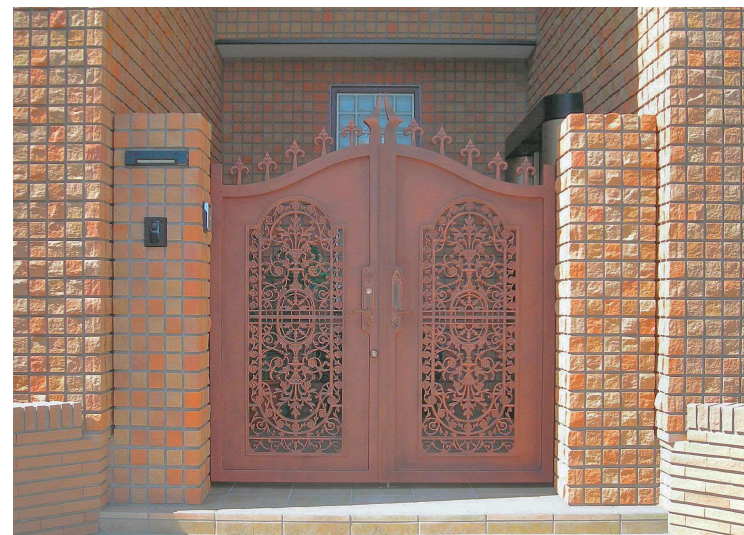

KH-107

観音開き

W1,700×H1,960

A材質
主材：スチール
デザイン：アルミ
観音開き
¥1,370,000

B材質
主材：ステンレス
デザイン：アルミ
観音開き
¥1,780,000

仕上
超耐候性フッ素樹脂塗装
色：銅黒ボカシ色