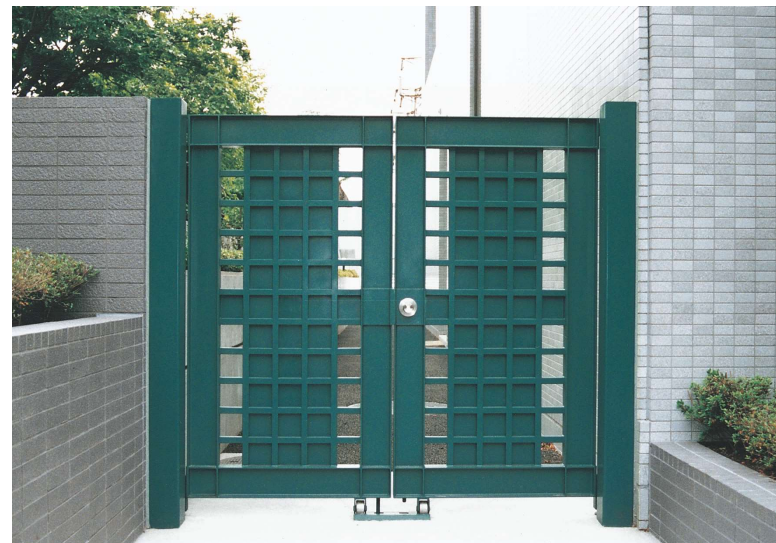

A材質
主材：スチール
観音開き
¥830,000
仕上
超耐候性フッ素樹脂塗装

B材質
主材：ステンレス
観音開き
¥1,080,000
仕上
ヘアライン仕上

KH-079

観音開き W2,000×H1,900

A材質
主材：スチール
観音開き
¥1,250,000

B材質
主材：ステンレス
観音開き
¥1,630,000

仕上
超耐候性フッ素樹脂塗装
色：黒艶消し色

KH-078