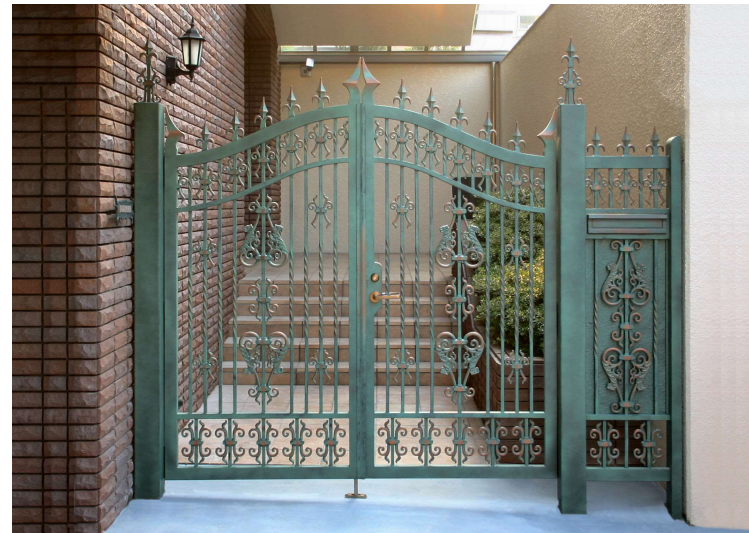

KH-085

観音開き3枚折戸 W1,900×H1,900

ワイドにオープン
全面開放出来ます

A材質
主材：スチール
観音開き
¥1,050,000

B材質
主材：ステンレス
観音開き
¥1,370,000

仕上
超耐候性フッ素樹脂塗装
色：黒青銅色

KH-087

観音開き 袖フェンス W2,100×H2,200
袖フェンス W450×H1,600