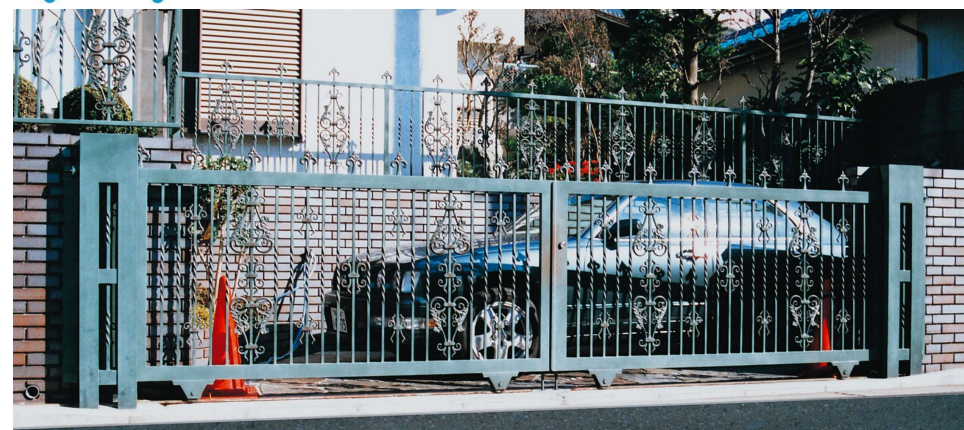

A材質 主材：スチール デザイン：アルミ B材質 主材：ステンレス デザイン：アルミ
引き戸 ¥1,840,000 引き戸 ¥2,400,000

仕上 超耐候性フッ素樹脂塗装 色：銅青銅色

・上記価格には工事費、並びに消費税は含まれておりません。

・上記価格には工事費、並びに消費税は含まれておりません。