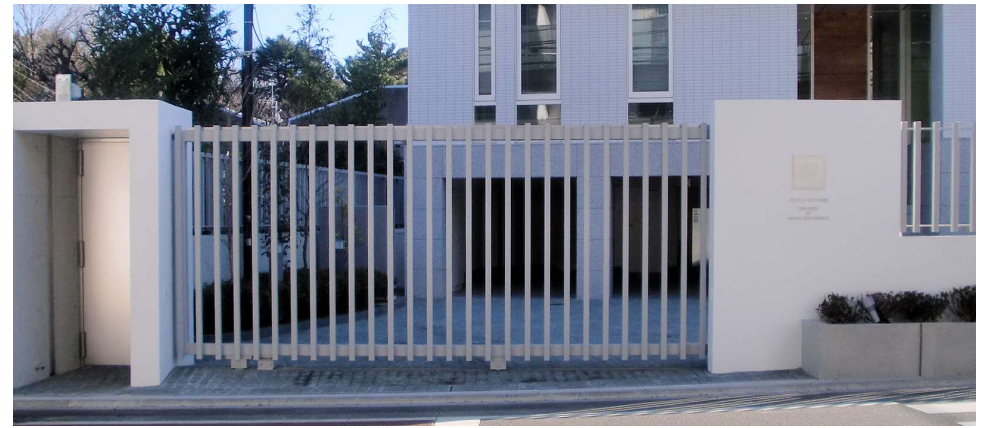

W3,700×H1,500(片側)
W 800×H1,500

A材質 主材：スチール
引戸片側 ¥1,960,000
フェンス ¥400,000

B材質 主材：ステンレス
引戸片側 ¥2,550,000
フェンス ¥520,000

仕上 超耐候性フッ素樹脂塗装 色：ステンカラー色

HD-028

1本レール片引き

W5,000×H2,200

A材質 主材：スチール
引き戸 ¥2,420,000