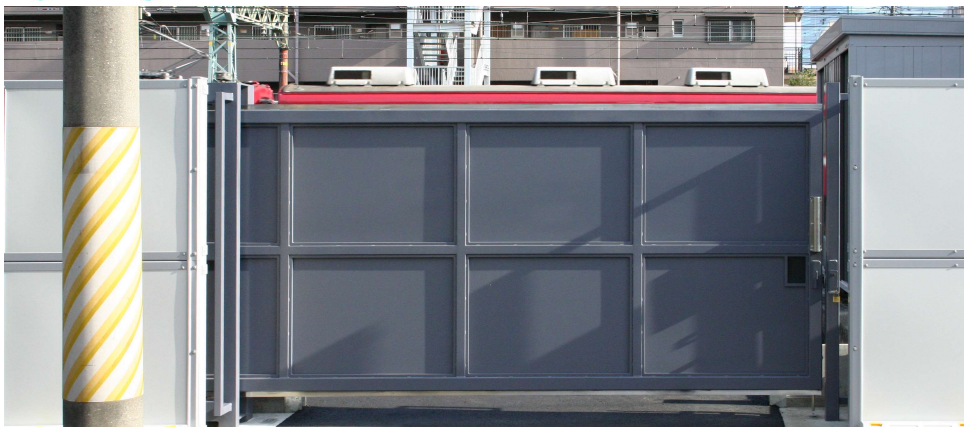

ノンレールタイプ

HD-038

ノンレール片引き W3,200×H1,800

A材質 主材：スチール
引き戸 ¥1,680,000

B材質 主材：ステンレス
引き戸 ¥2,180,000

仕上 超耐候性フッ素樹脂塗装 色：ダークグレー色