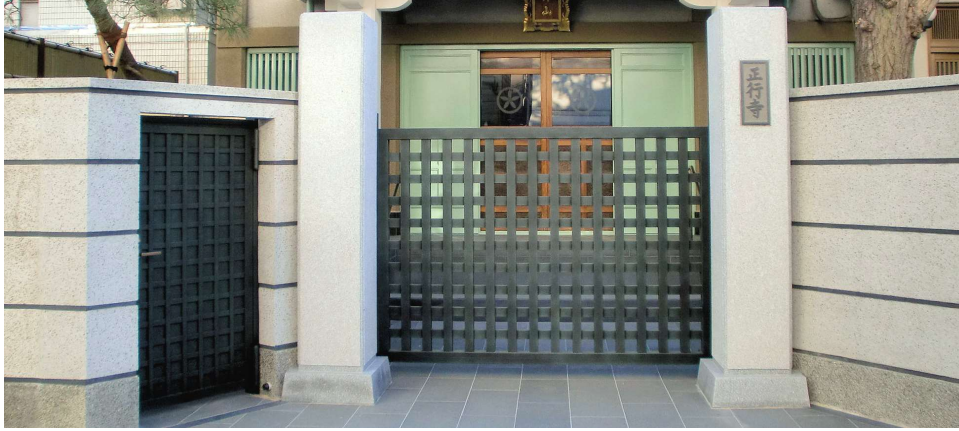

・上記価格には工事費、並びに消費税は含まれておりません。

・上記価格には工事費、並びに消費税は含まれておりません。

HD-017

ノンレール片引き
片開き（目隠しパネル）

W2,200×H1,700
W 950×H1,700

A材質 主材：スチール
引き戸 ¥1,500,000
片開き ¥760,000
仕上 超耐候性フッ素樹脂塗装 色：艶消し黒色

B材質 主材：ステンレス
引き戸 ¥1,950,000
片開き ¥990,000