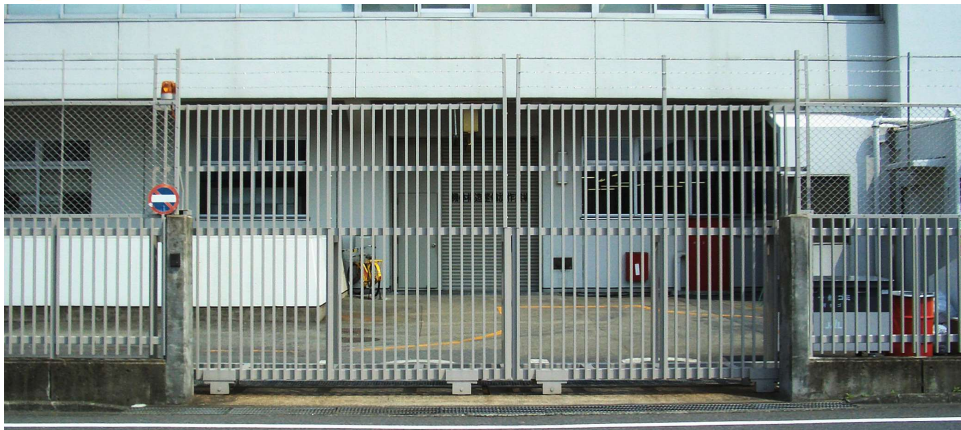

HD-090

2本レール引き分け

W6,000×H3,800

A材質 主材：スチール
引戸 ¥3,900,000

B材質 主材：ステンレス
引戸 ¥5,070,000

仕上 超耐候性フッ素樹脂塗装 色：グレー色