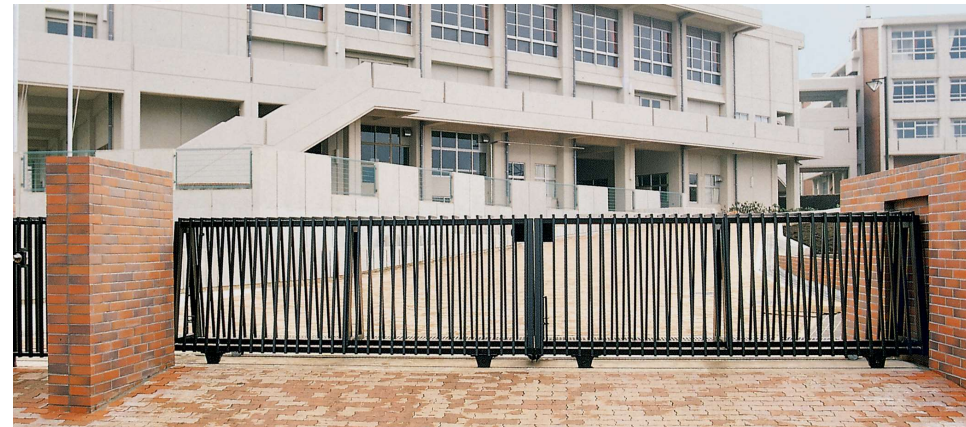

# HD-087

2本レール引き分け  
片開き

W6,000×H1,300  
W 900×H1,300

A材質 主材：スチール  
引き戸 ¥1,610,000  
片開き ¥380,000

B材質 主材：ステンレス  
引き戸 ¥2,090,000  
片開き ¥500,000

仕上 超耐候性フッ素樹脂塗装 色：艶消し黒色