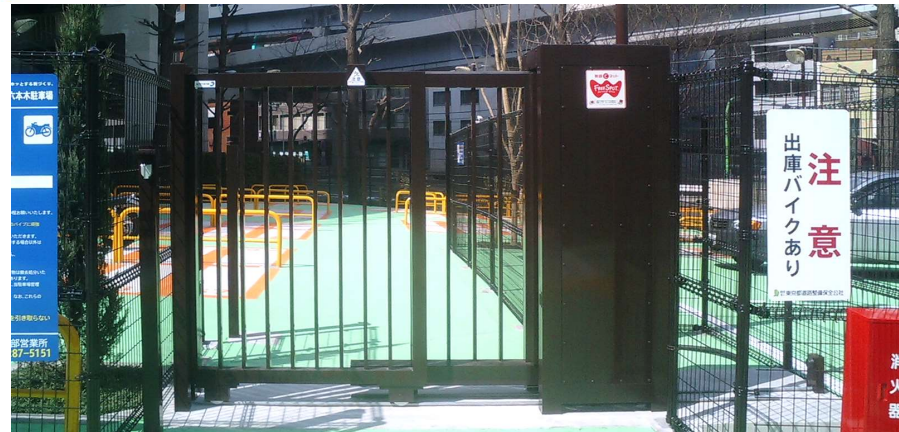

HD-055

1本レール2連片引き W1,800×H1,800

A材質 主材：スチール
引き戸 ¥1,100,000

B材質 主材：ステンレス
引き戸 ¥1,430,000

仕上 超耐候性フッ素樹脂塗装 色：艶消し黒色