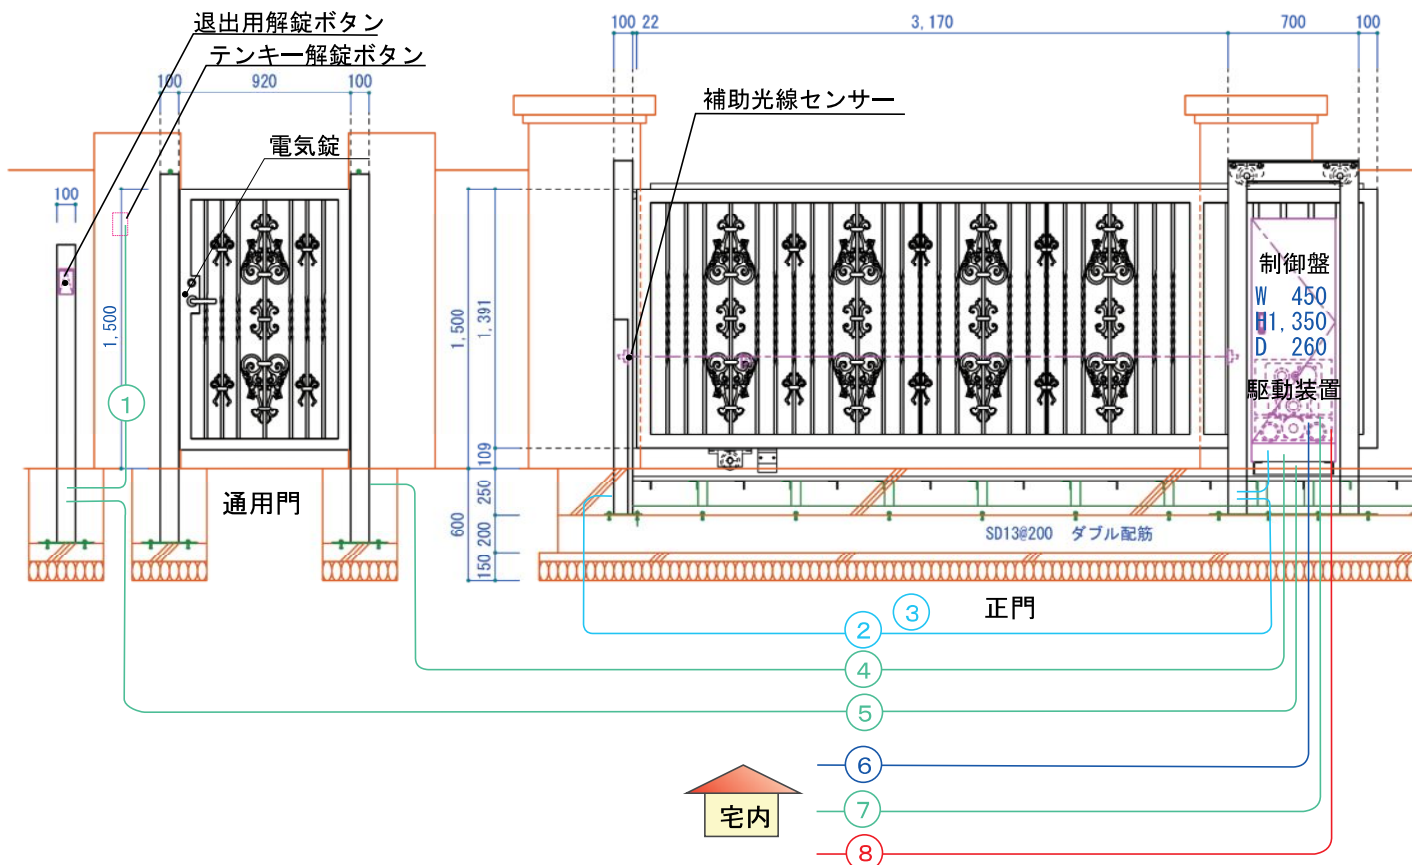

引戸自動門扉

平面図

立面図（内観）

* 注意 電動門扉を操作する際は、事故防止の目的により目視確認が必要です。
宅内、警備室などで操作する場合はモニターカメラなどの設置を行って下さい。