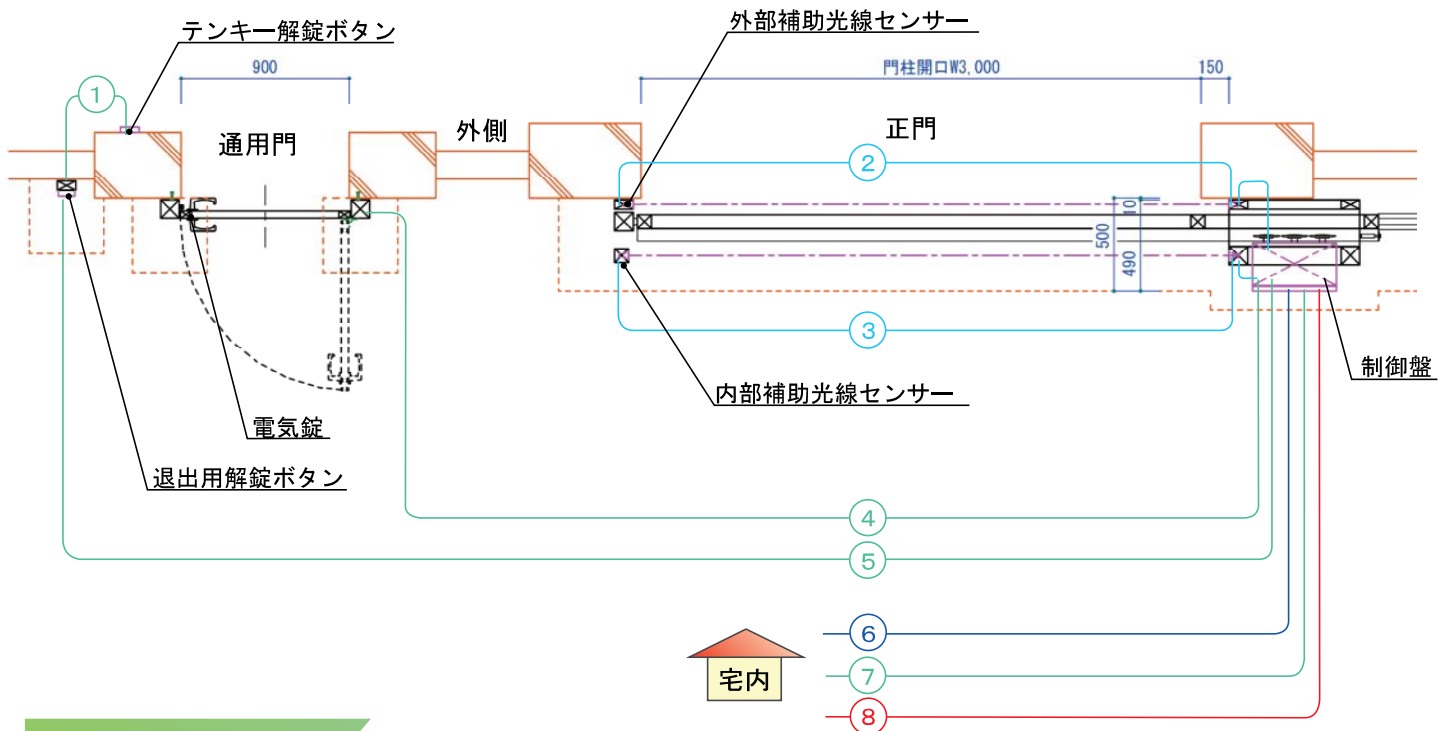

引戸自動門扉

平面図

立面図（内観）

* 注意 電動門扉を操作する際は、事故防止の目的により目視確認が必要です。
宅内、警備室などで操作する場合はモニターカメラなどの設置を行って下さい。